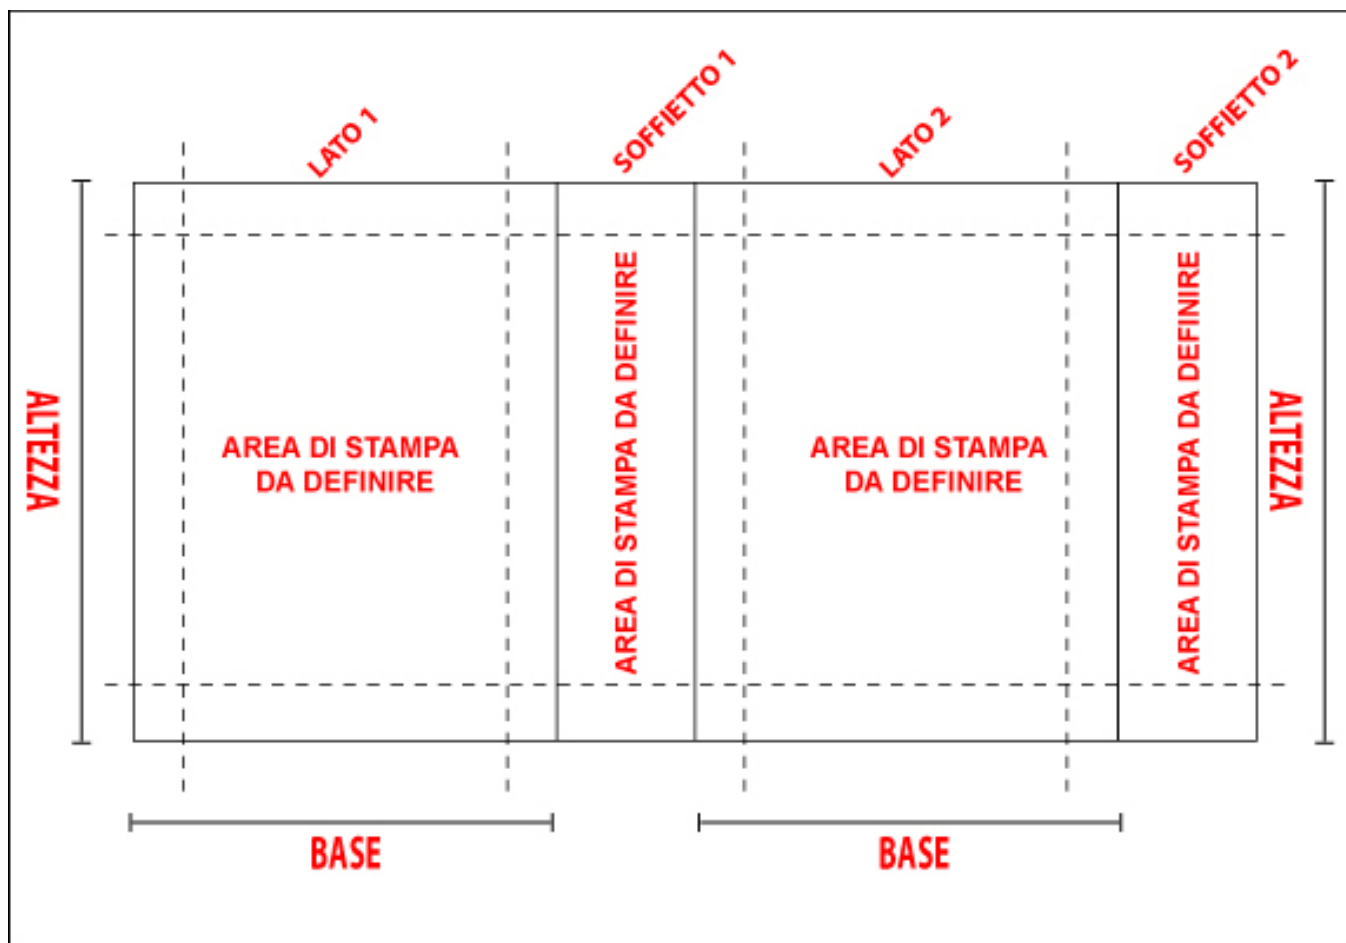

## LAYOUT DI COMPOSIZIONE DEL LAVORO

- ESPRIMERE SEMPRE LA MISURA UTILE IN CENTIMETRI
- LE MISURE SONO SEMPRE IDENTICHE PER I 2 LATI

## LAYOUT DI COMPOSIZIONE DEL LAVORO

- ESPRIMERE SEMPRE LA MISURA UTILE IN CENTIMETRI
- LE MISURE SONO SEMPRE IDENTICHE PER I 2 LATI
- FARE ATTENZIONE AL POSIZIONAMENTO DEI TESTI SULLA PATTA SUPERIORE, DEVONO TROVARSI ASSOLUTAMENTE ALL'INTERNO DEI DUE FORI.