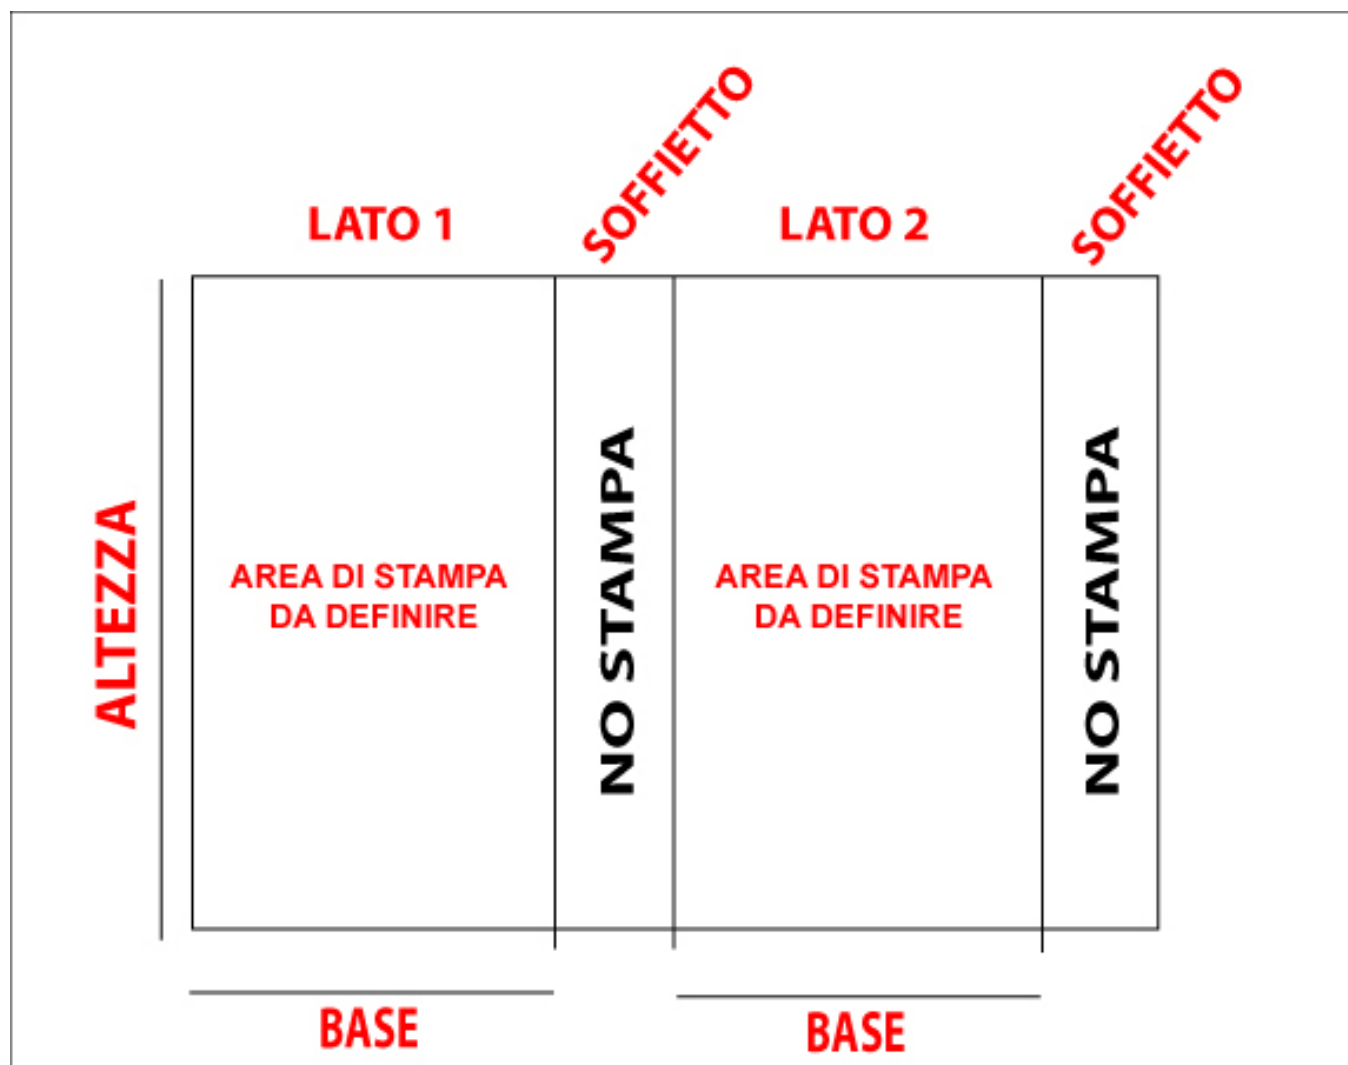

GUIDA ALLA CREAZIONE DI UNA BUSTA IN CARTA PER ALIMENTI

LAYOUT DI COMPOSIZIONE DEL LAVORO

- ESPRIMERE SEMPRE LA MISURA UTILE IN CENTIMETRI
- LE MISURE SONO SEMPRE IDENTICHE PER I 2 LATI