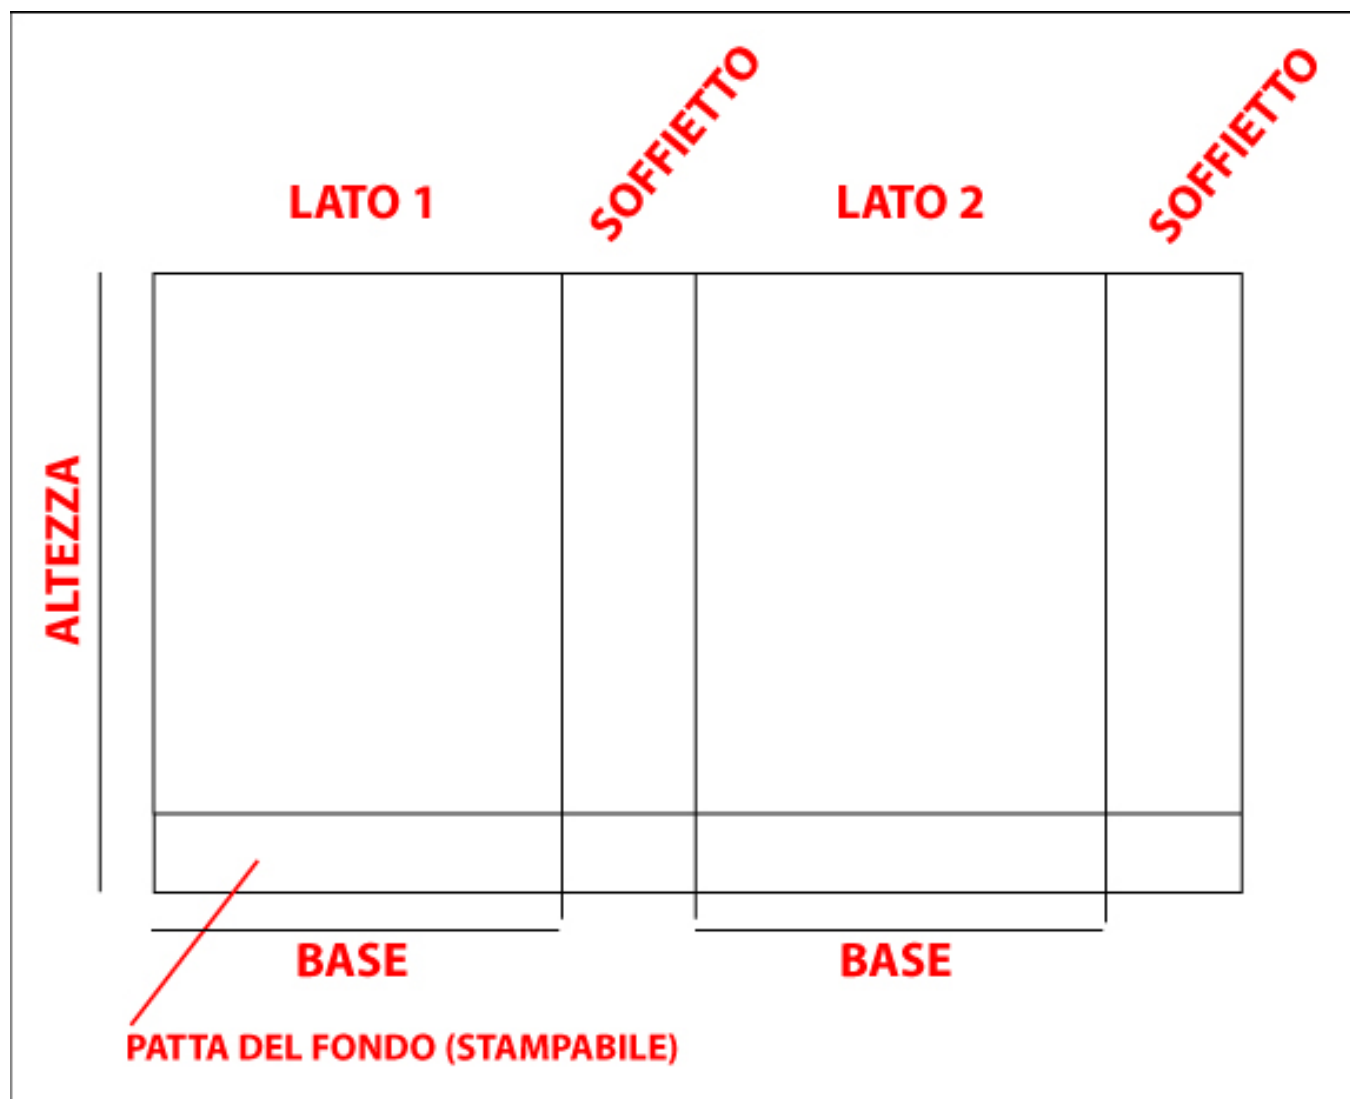

## LAYOUT DI COMPOSIZIONE DEL LAVORO

- ESPRIMERE SEMPRE LA MISURA UTILE IN CENTIMETRI
- LE MISURE SONO SEMPRE IDENTICHE PER I 2 LATI

# GUIDA ALLA CREAZIONE DI UNA BUSTA IN CARTA MANUALE

## LAYOUT DI COMPOSIZIONE DEL LAVORO

- ESPRIMERE SEMPRE LA MISURA UTILE IN CENTIMETRI
- LE MISURE SONO SEMPRE IDENTICHE PER I 2 LATI
- FARE ATTENZIONE AL POSIZIONAMENTO DEI TESTI SULLA PATTA SUPERIORE, DEVONO TROVARSI ASSOLUTAMENTE ALL'INTERNO DEI DUE FORI.