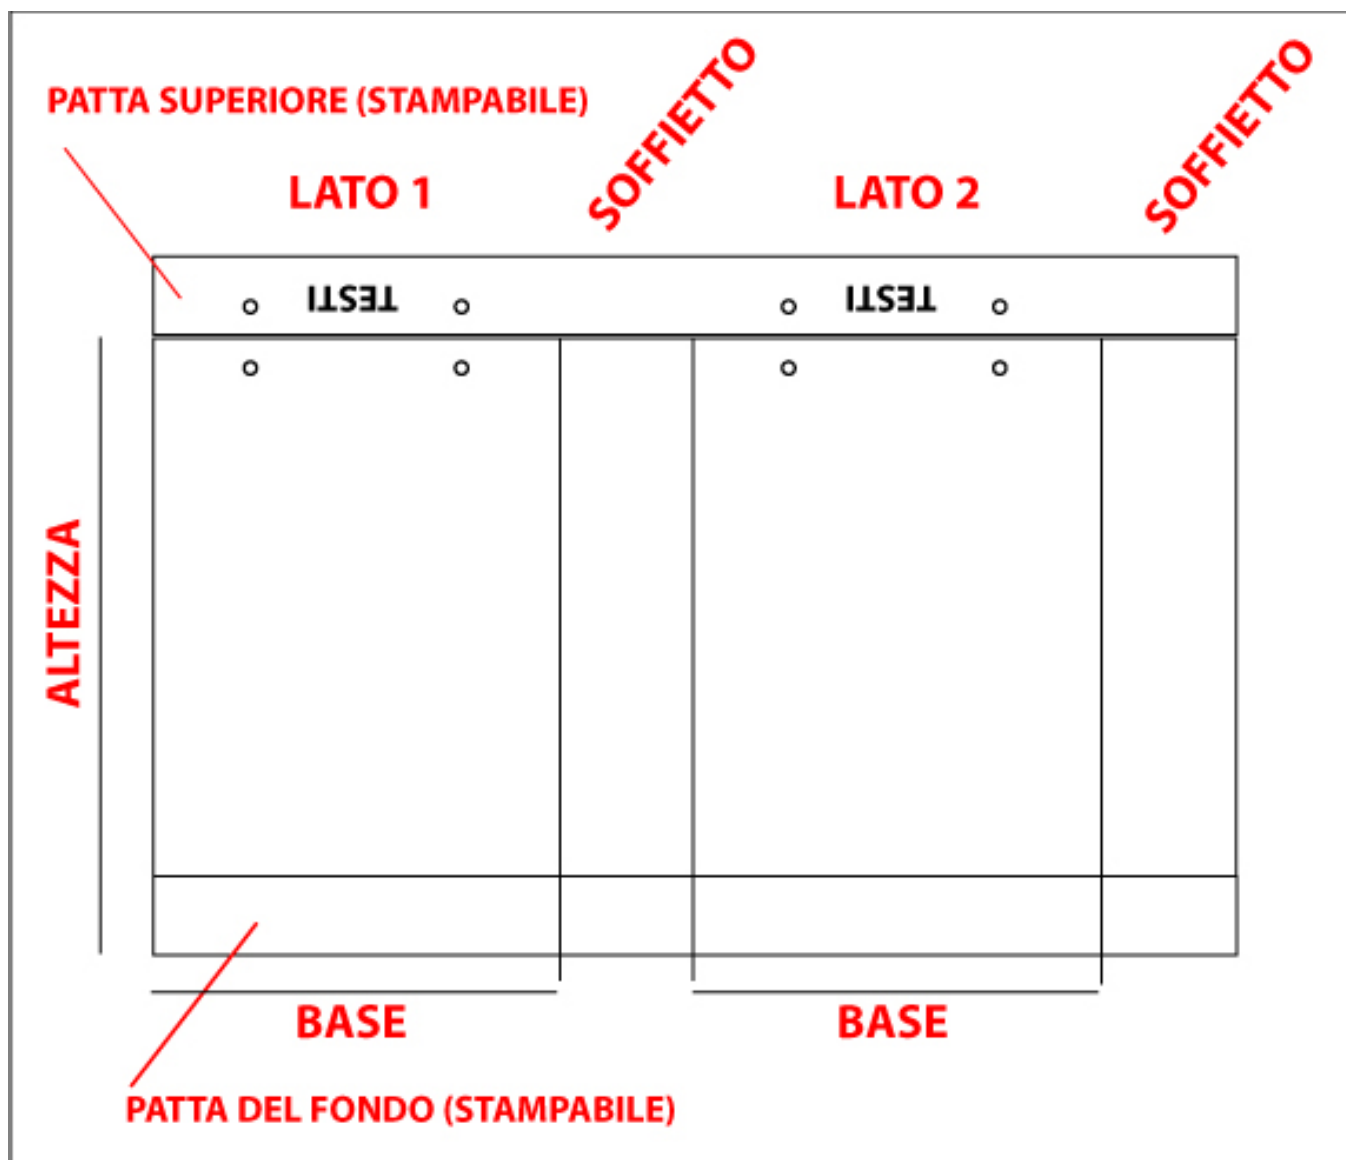

## LAYOUT DI COMPOSIZIONE DEL LAVORO

- ESPRIMERE SEMPRE LA MISURA UTILE IN CENTIMETRI
- LE MISURE SONO SEMPRE IDENTICHE PER I 2 LATI

## VISUALIZZAZIONE MANIGLIE POSSIBILI

**MANIGLIA FAGIOLO**

**MANIGLIA  
CANOTTA**

**MANIGLIA MANICO  
A G**

**MANIGLIA  
PVC RIGIDO**

**MANIGLIA BMM**

## LAYOUT DI COMPOSIZIONE DEL LAVORO

- ESPRIMERE SEMPRE LA MISURA UTILE IN CENTIMETRI
- LE MISURE SONO SEMPRE IDENTICHE PER I 2 LATI
- FARE ATTENZIONE AL POSIZIONAMENTO DEI TESTI SULLA PATTA SUPERIORE, DEVONO TROVARSI ASSOLUTAMENTE ALL'INTERNO DEI DUE FORI.